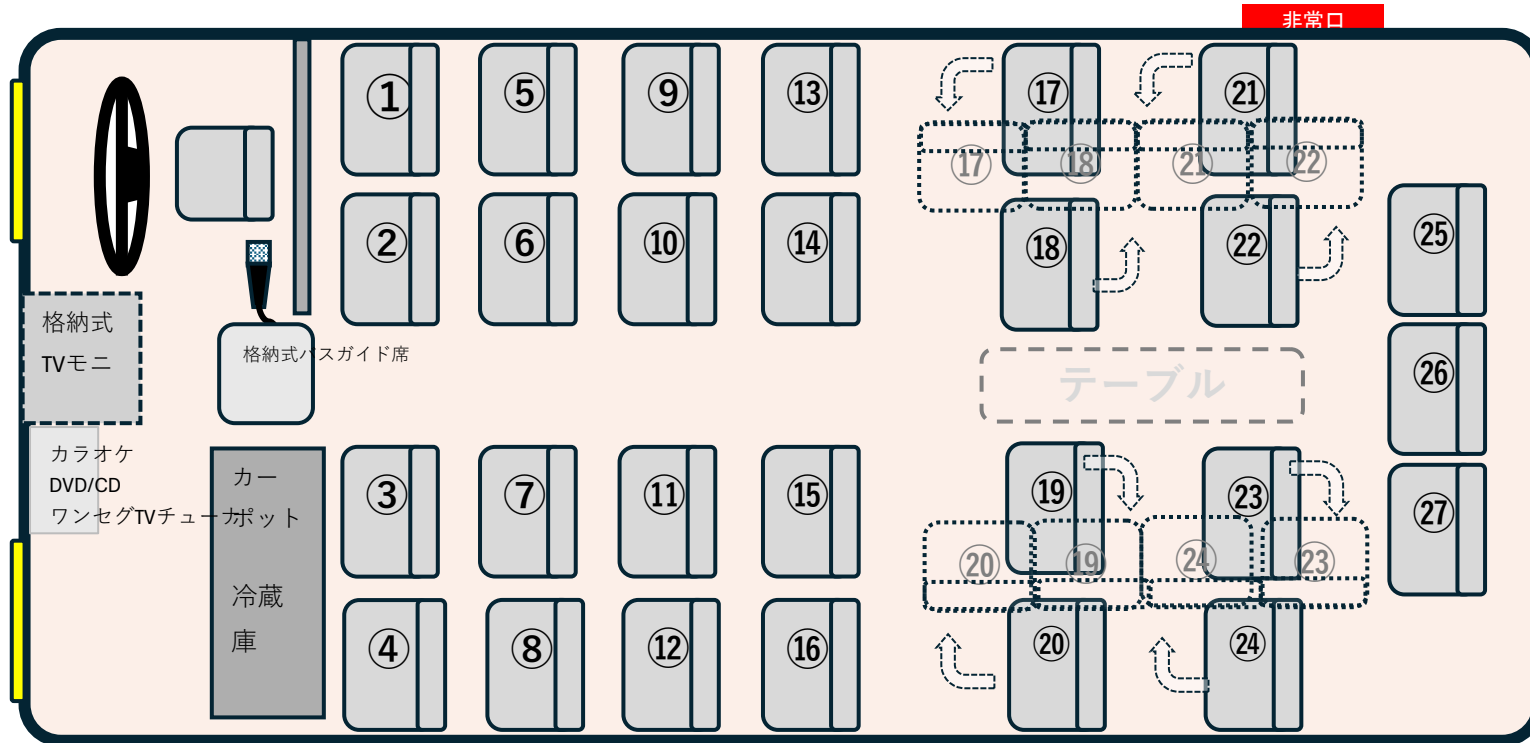

# タイプ⑦ 中型観光27（正27・補0）9列座席表

\* サロン席可能仕様

203

39

客席用マイク

サロン席をご希望の場合、運行日前日までにお申し出ください