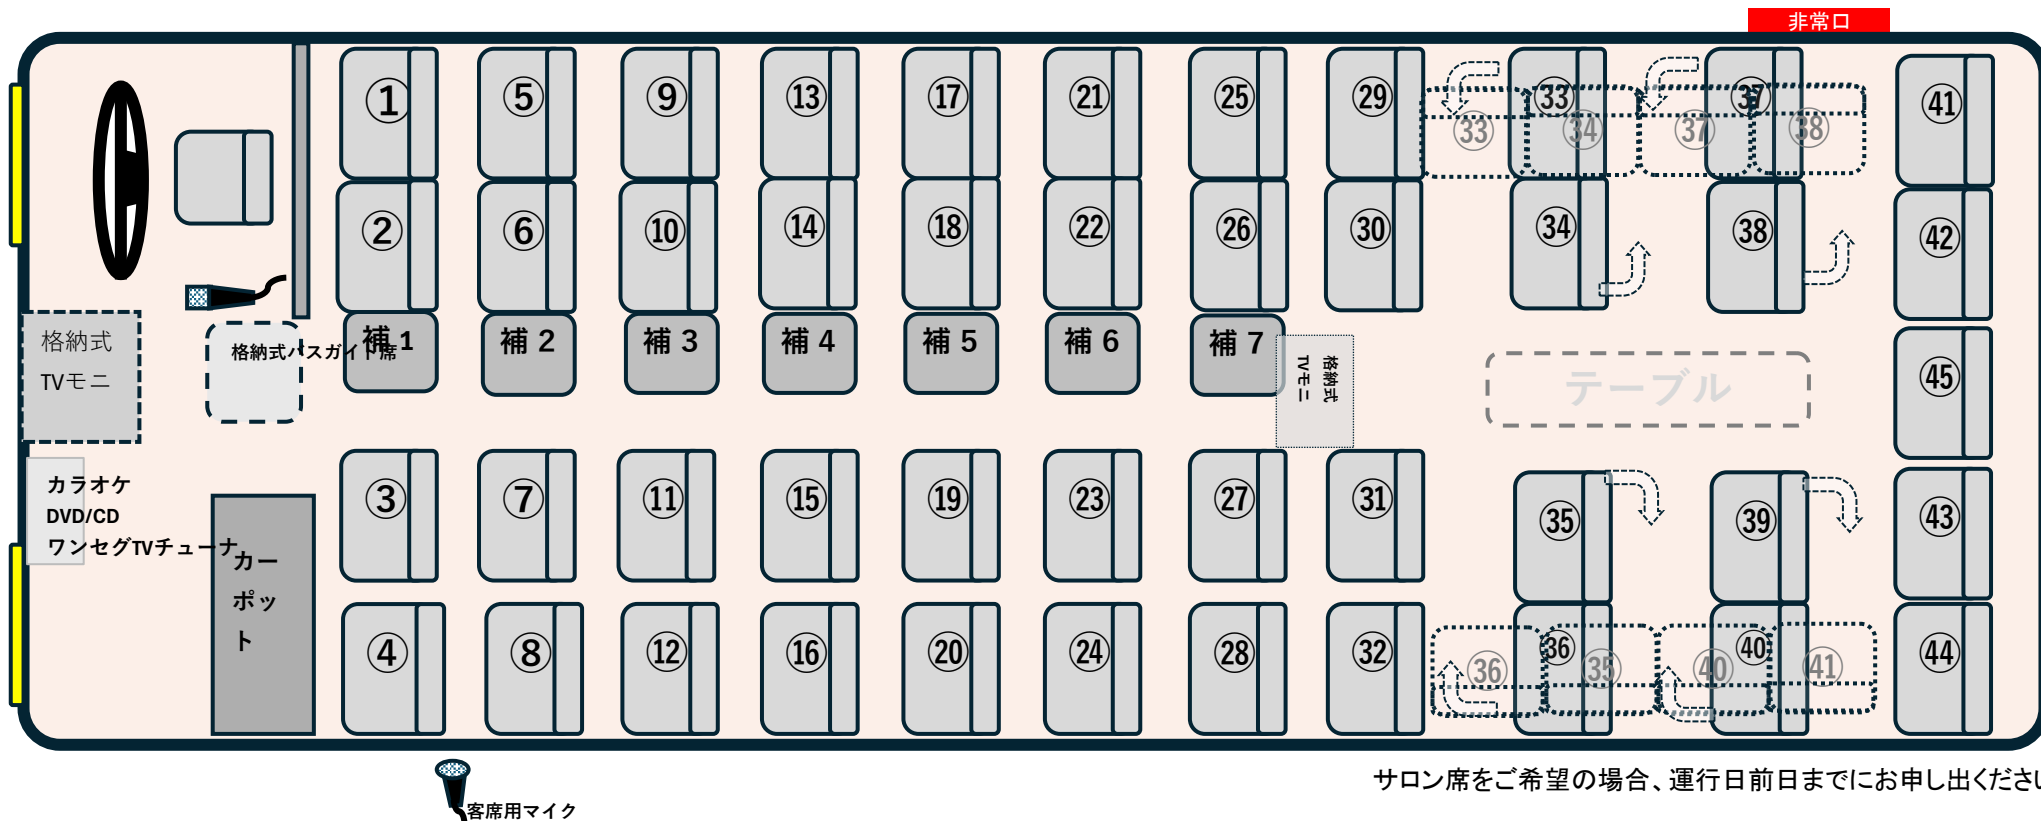

# タイプ⑤ 大型観光52(正45・補7) 11列座席表

\* サロン席可能仕様  
109 1620

サロン席をご希望の場合、運行日前日までにお申し出ください