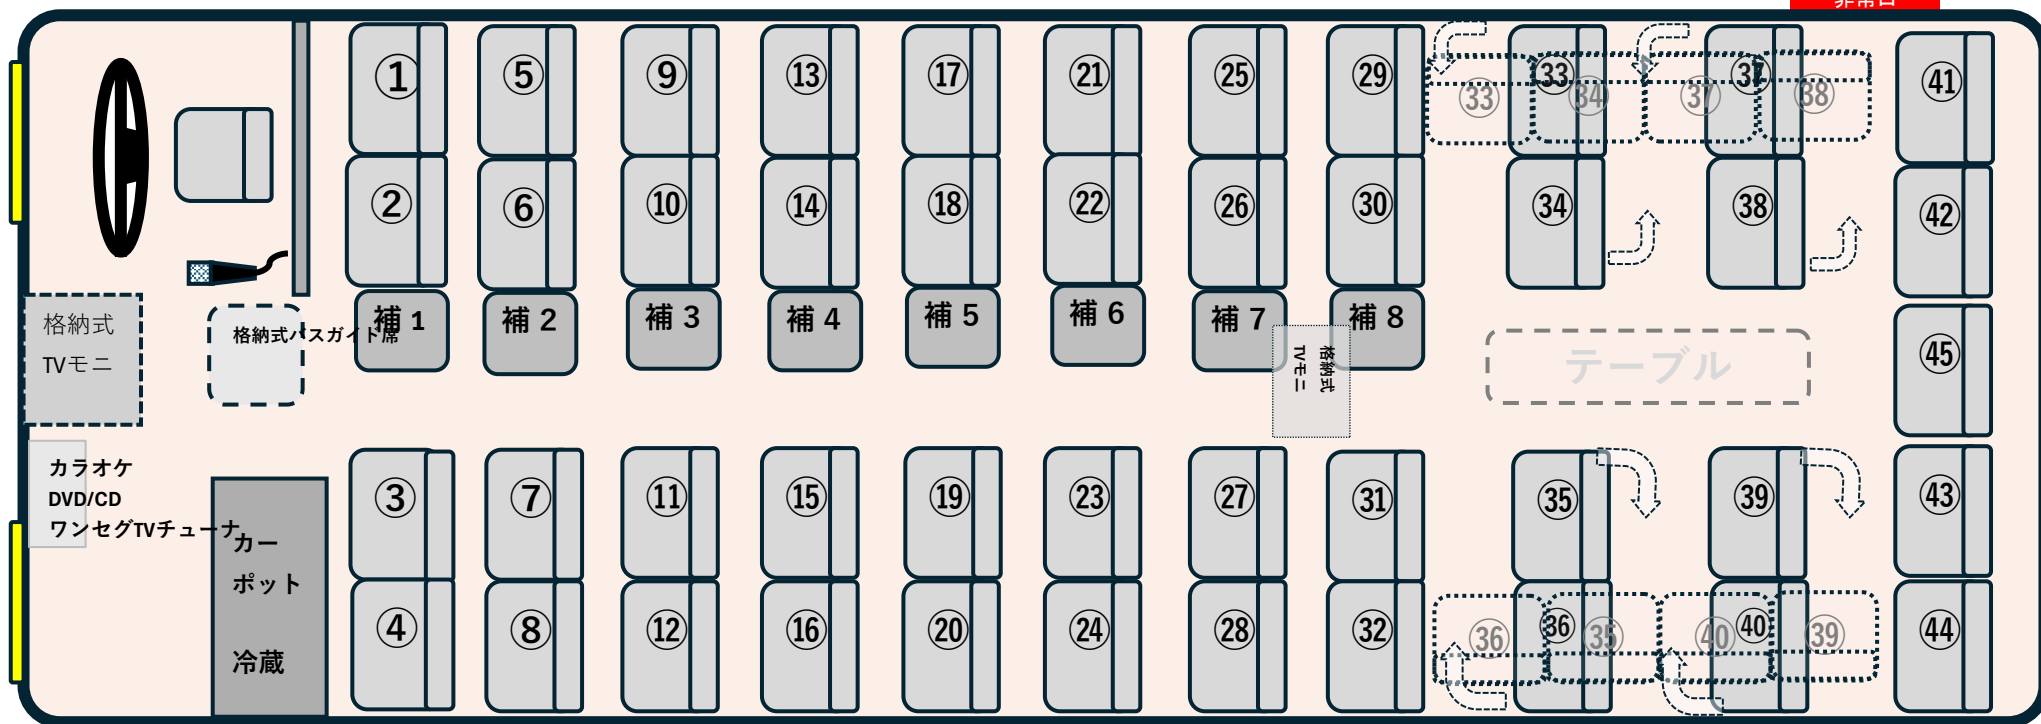

タイプ③④ 大型観光53（正45・補8）11列座席表

* サロン席可能仕様

111	111
112	112
113	113
107	7092

非常口

サロン席をご希望の場合、運行日前日までにお申し出ください