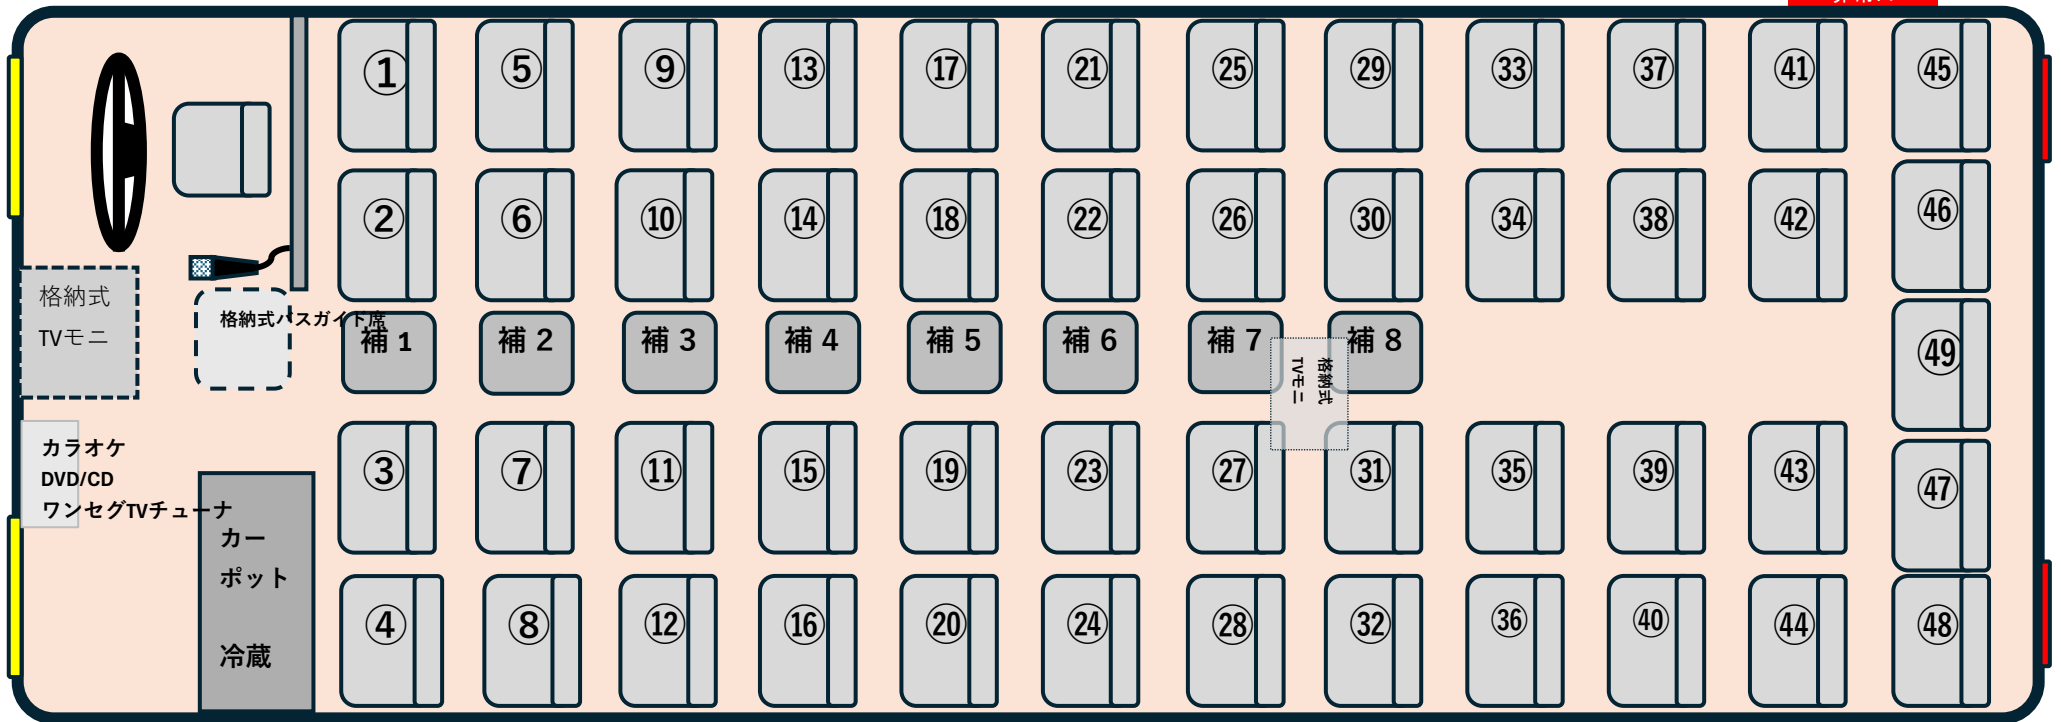

タイプ② 大型観光57（正49・補8）12列座席表

102 1392
105 1603

非常口

客席用マイク